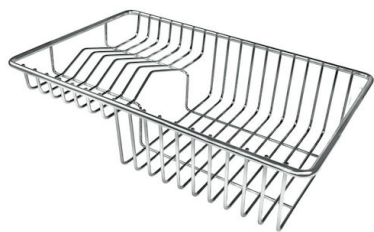

VASCA A RAGGIO STRETTO

Vasche con forme squadrate dal design moderno e con aumentata capienza. Per un'estetica minimal coniugata con la massima praticità.

DETTAGLI

Bordo Installazione

Sottotop

Colorazione

Gold

Finitura	PVD
Materiale	Acciaio inox AISI 304
Texture	Spazzolato
Base	60 cm
Dimensioni	540 x 440 mm
Dotazioni standard	Ganci di fissaggio, guarnizione, piletta, troppo-pieno e sifone, Imballo in scatola
Fori Mixer	Nessun foro di serie
Foro incasso	Vedi scheda tecnica
Gocciolatoio	No
Larghezza	54 cm
Misura vasca	500 x 400 mm
Numero vasche	1 vasca
Piletta	Piletta 3,5"

DATI TECNICI

Cut out size
Dimensioni per foratura top

GALLERIA FOTOGRAFICA

ACCESSORI OPZIONALI

Cestello portapiatti inox

8100 303

* solo in abbinamento con l'accessorio
8644 101

Tagliere in cristallo

8631 300

Tagliere in HDPE

8657 001

Tagliere Twin in HDPE

8644 101

Vaschetta bianca

8153 100

Cestello portapiatti inox