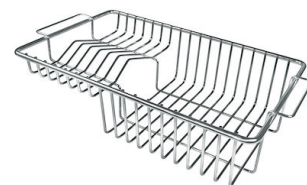

VASCA A RAGGIO STRETTO

Vasche con forme squadrate dal design moderno e con aumentata capienza. Per un'estetica minimal coniugata con la massima praticità.

DETTAGLI

Bordo Installazione

Sottotop

Colorazione

Gold

DATI TECNICI

Cut out size
Dimensioni per foratura top

GALLERIA FOTOGRAFICA

ACCESSORI OPZIONALI

Cestello portapiatti inox

8100 303

* solo in abbinamento con l'accessorio
8644 101

Tagliere in cristallo

8631 300

Tagliere in HDPE

8657 001

Tagliere Twin in HDPE

8644 101

Vaschetta bianca

8153 100

Cestello portapiatti inox

8100 201

Griglia Black

8100 617

Griglia Black

8100 652

**Kit grattugia con supporto per
anello e vassoio di raccolta alimenti**

8159 101

* solo in abbinamento con l'accessorio
8644 101